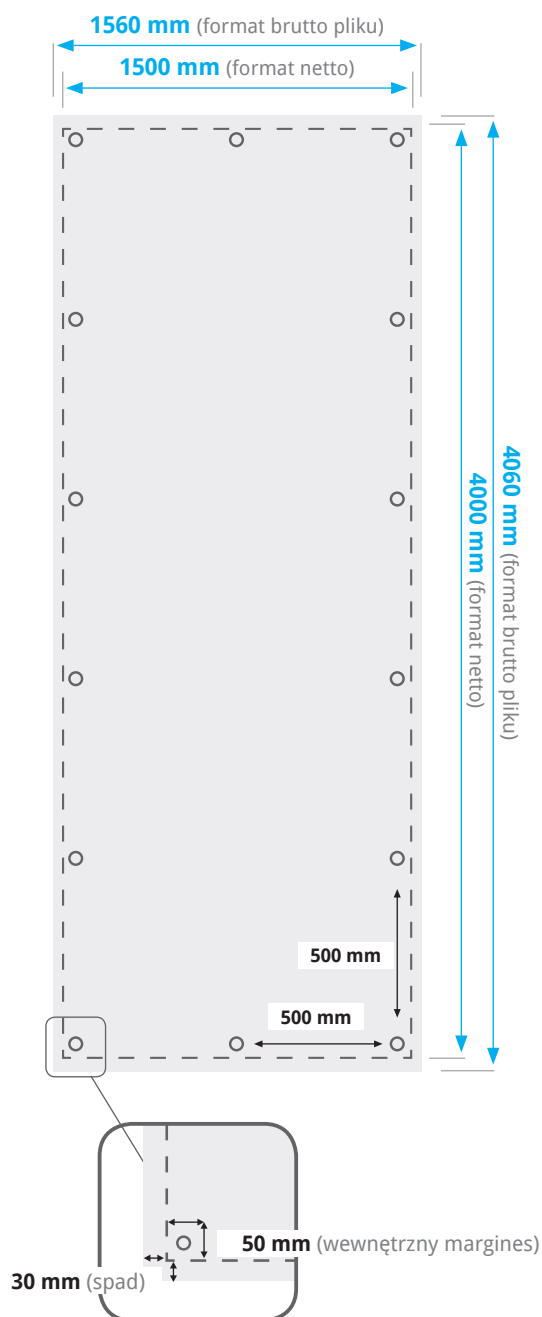

SIATKA MESH POZIOMA 4000 X 1500 MM ZGRZEWANA I OCZKOWANA

Wymiary

Makiety

Pobierz makietę pliku, będzie pomocna w przygotowaniu projektu.

SIATKA MESH PIONOWA 1500 X 4000 MM ZGRZEWANA I OCZKOWANA

Wymiary

Makiety

Pobierz makietę pliku, będzie pomocna w przygotowaniu projektu.