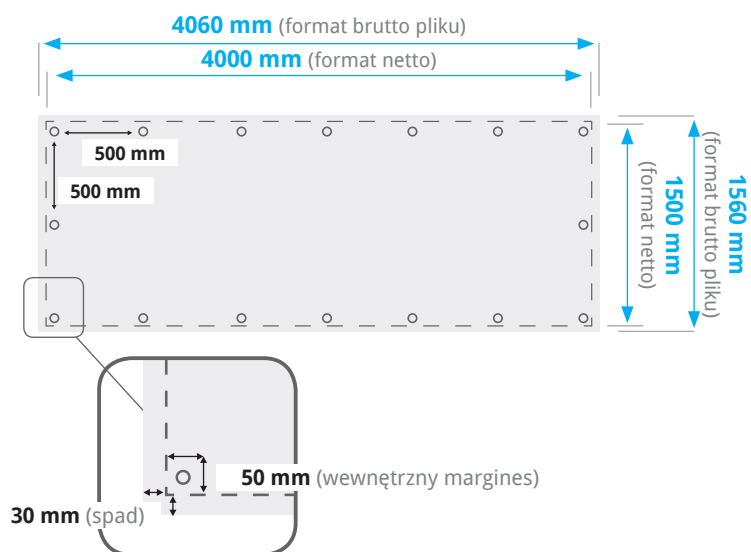

SIATKA MESH POZIOMA 4000 X 1500 MM ZGRZEWANA I OCZKOWANA

Wymiary

Makiety

Pobierz makietę pliku, będzie pomocna w przygotowaniu projektu.

SIATKA MESH PIONOWA 1500 X 4000 MM ZGRZEWANA I OCZKOWANA

Wymiary

Makiety

Pobierz makietę pliku, będzie pomocna w przygotowaniu projektu.