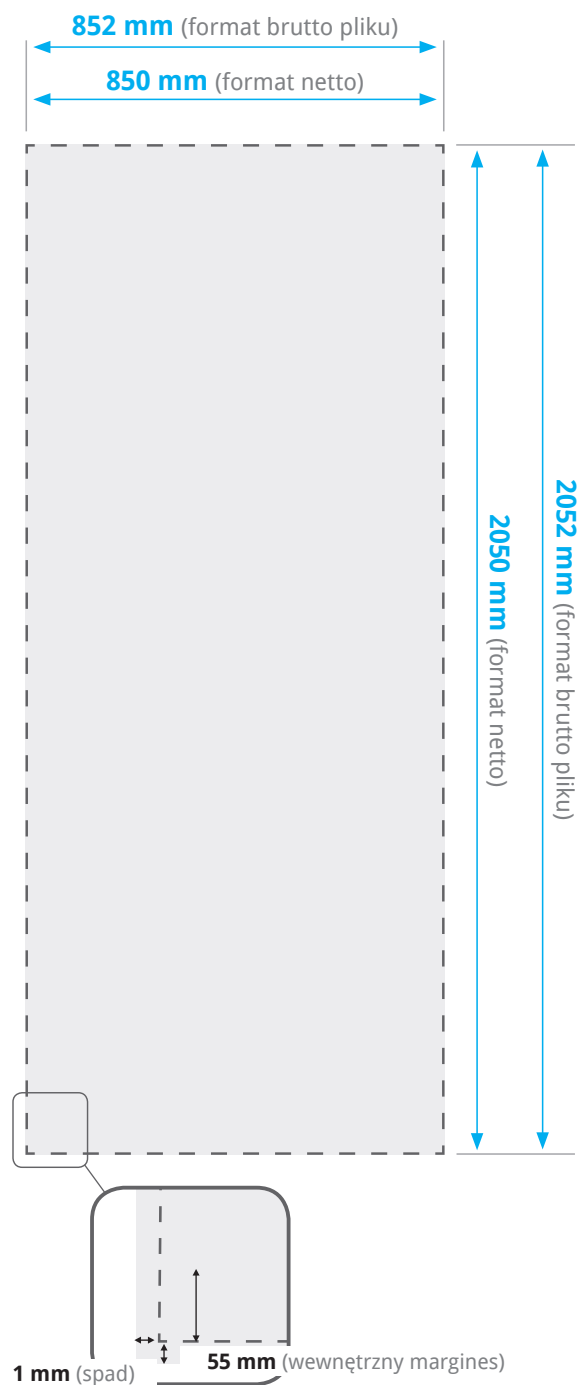

# ROLL-UP STANDARD 850x2050 mm STOJAK PREZENTACYJNY

## Wymiary