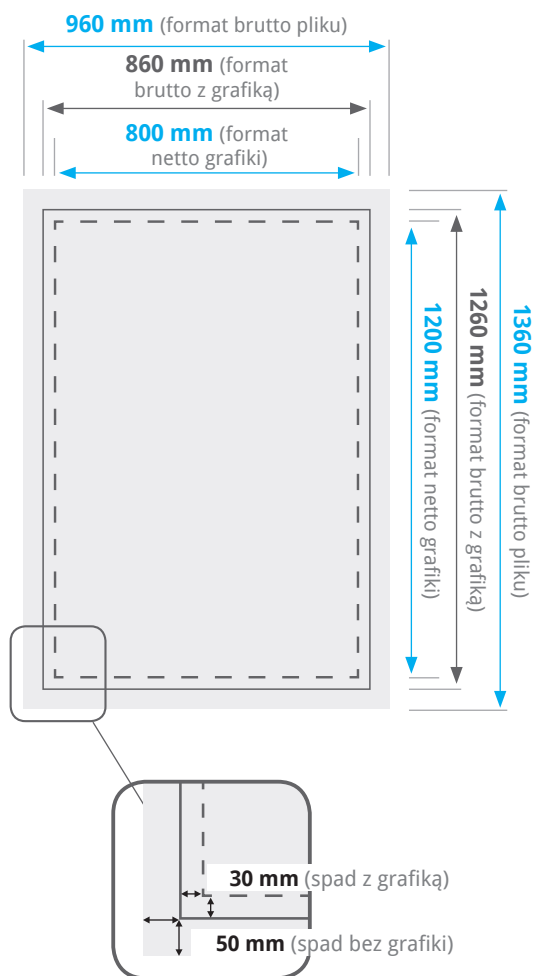

PŁÓTNO CANVAS POZIOMY 1200 X 800 MM BEZ OPRAWY W RAMĘ

Wymiary

Makiety

Pobierz makietę pliku, będzie pomocna w przygotowaniu projektu.

PŁÓTNO CANVAS POZIOMY 800 X 1200 MM BEZ OPRAWY W RAMĘ

Wymiary

Makiety

Pobierz makietę pliku, będzie pomocna w przygotowaniu projektu.