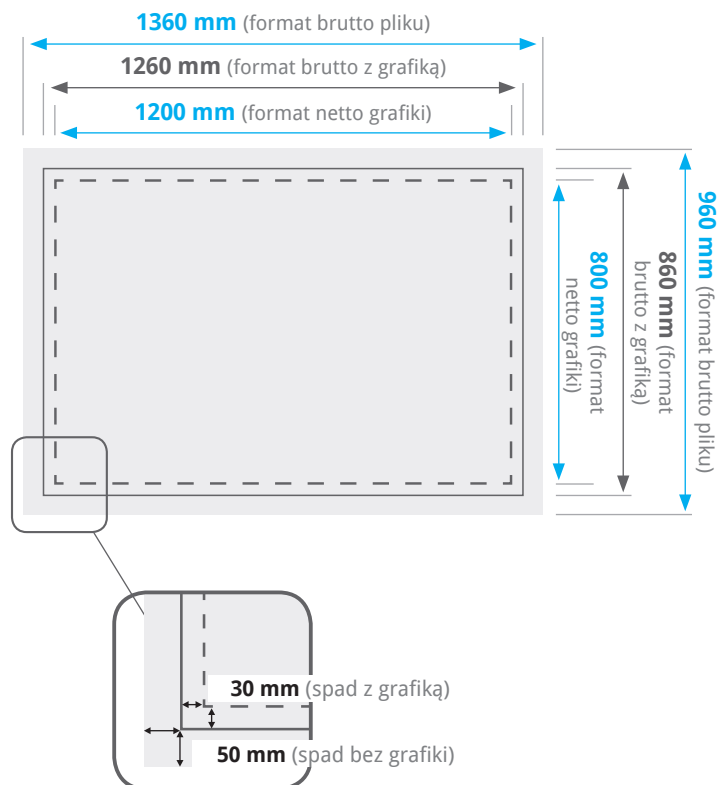

PŁÓTNO CANVAS POZIOMY 1200 X 800 MM BEZ OPRAWY W RAMĘ

Wymiary

Makiety

Pobierz makietę pliku, będzie pomocna w przygotowaniu projektu.

PŁÓTNO CANVAS POZIOMY 800 X 1200 MM BEZ OPRAWY W RAMĘ

Wymiary

Makiety

Pobierz makietę pliku, będzie pomocna w przygotowaniu projektu.