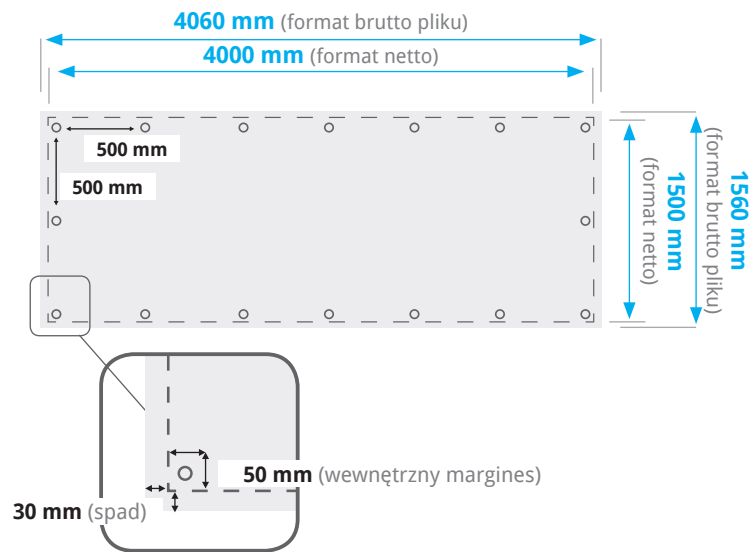

BANER JEDNOSTRONNY POZIOMY 4000 X 1500 MM ZGRZEWANY I OCZKOWANY

Wymiary

Makiety

Pobierz makietę pliku, będzie pomocna w przygotowaniu projektu.

BANER JEDNOSTRONNY POZIOMY 1500 X 4000 MM ZGRZEWANY I OCZKOWANY

Wymiary

Makiety

Pobierz makietę pliku, będzie pomocna w przygotowaniu projektu.