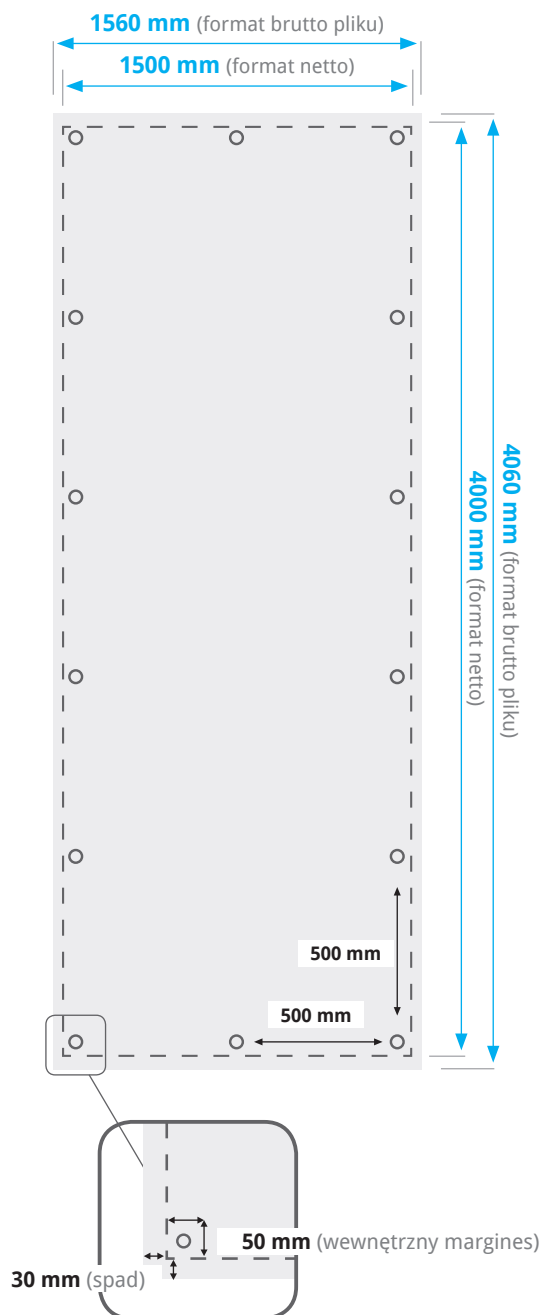

BANER JEDNOSTRONNY POZIOMY 4000 X 1500 MM ZGRZEWANY I OCZKOWANY

Wymiary

Makiety

Pobierz makietę pliku, będzie pomocna w przygotowaniu projektu.

BANER JEDNOSTRONNY POZIOMY 1500 X 4000 MM ZGRZEWANY I OCZKOWANY

Wymiary

Makiety

Pobierz makietę pliku, będzie pomocna w przygotowaniu projektu.